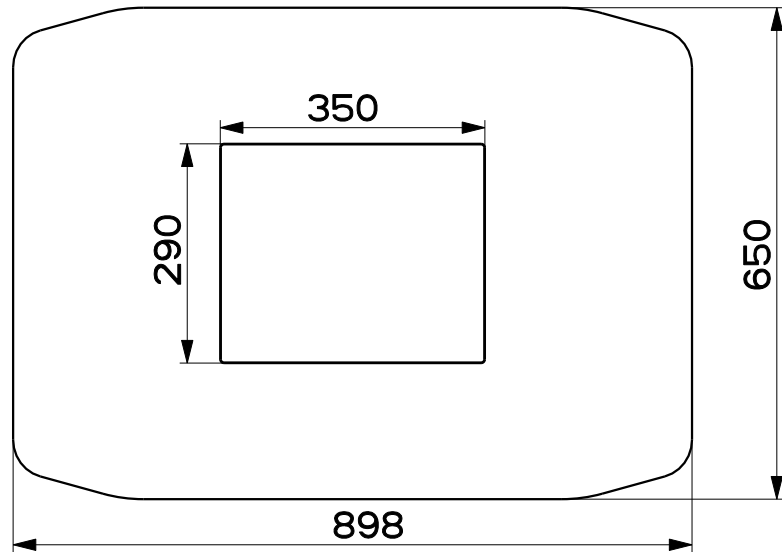

MOD. TRATTO ISOLA
RIF. ITALIA
N.DIS. A75 702 R. V.
DATA 30-Oct-03

SCALE 1:10

MOD. TRATTO ISOLA
RIF. ITALIA
N.DIS. A75 702 R. V.
DATA 30-Oct-03