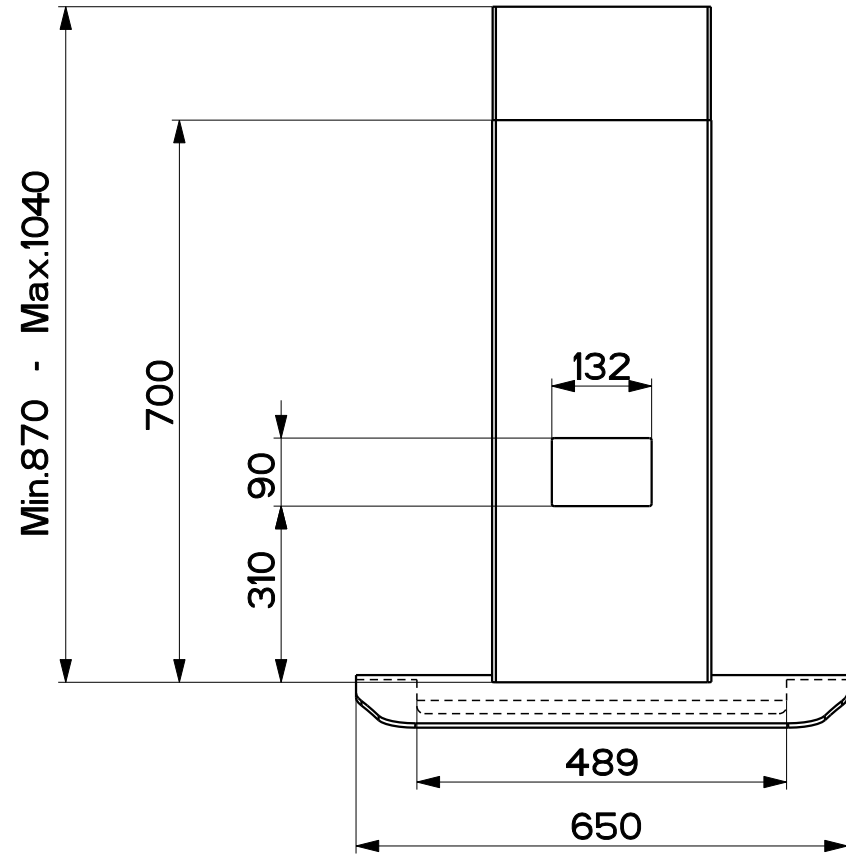

MOD. TRATTO ISOLA
RIF. ITALIA
N.DIS. A75 702 R. V.
DATA 30-Oct-03

SCALE 1:10

MOD. TRATTO ISOLA
RIF. ITALIA
N.DIS. A75 702 R. V.
DATA 30-Oct-03