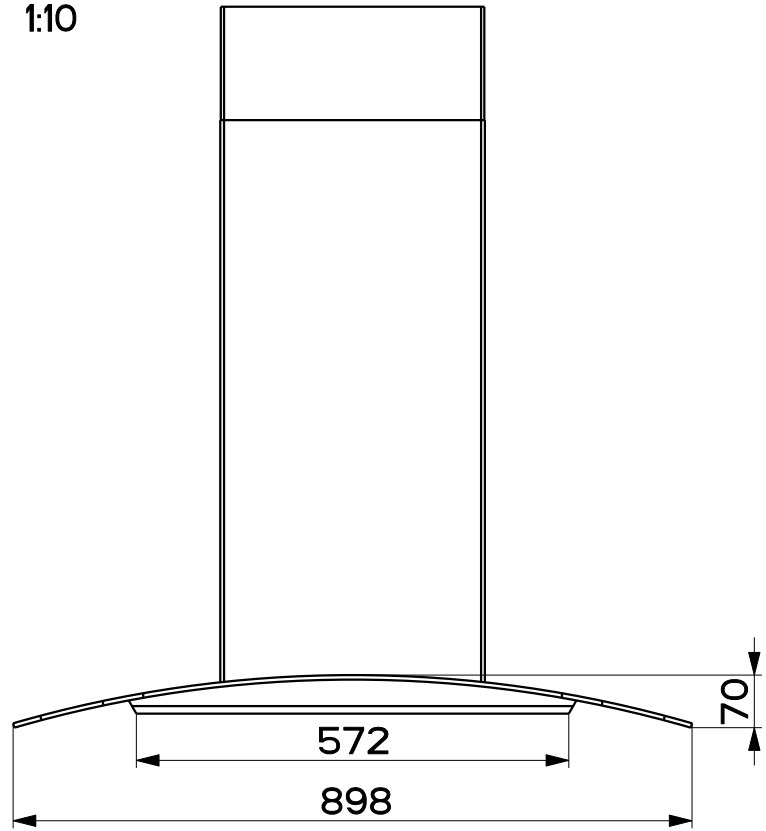

MOD. TRATTO ISOLA
RIF. ITALIA
N.DIS. A75 702 R. V.
DATA 30-Oct-03

SCALE 1:10

MOD. TRATTO ISOLA
RIF. ITALIA
N.DIS. A75 702 R. V.
DATA 30-Oct-03