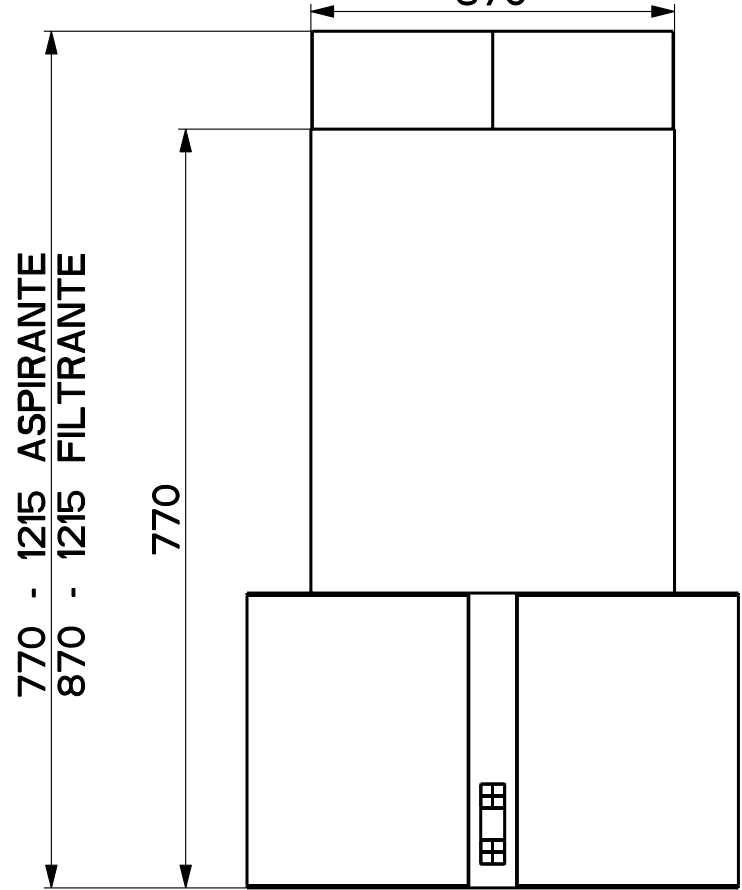

770 - 1215 ASPIRANTE
870 - 1215 FILTRANTE

MOD. MAYA
RIF. -
N.DIS. A82.775 R.1 V.3+
DATA 30-Mar-07

VISTA FRONTALE

MOD. MAYA
RIF. -
N.DIS. A82.775 R.1 V.3+
DATA 30-Mar-07