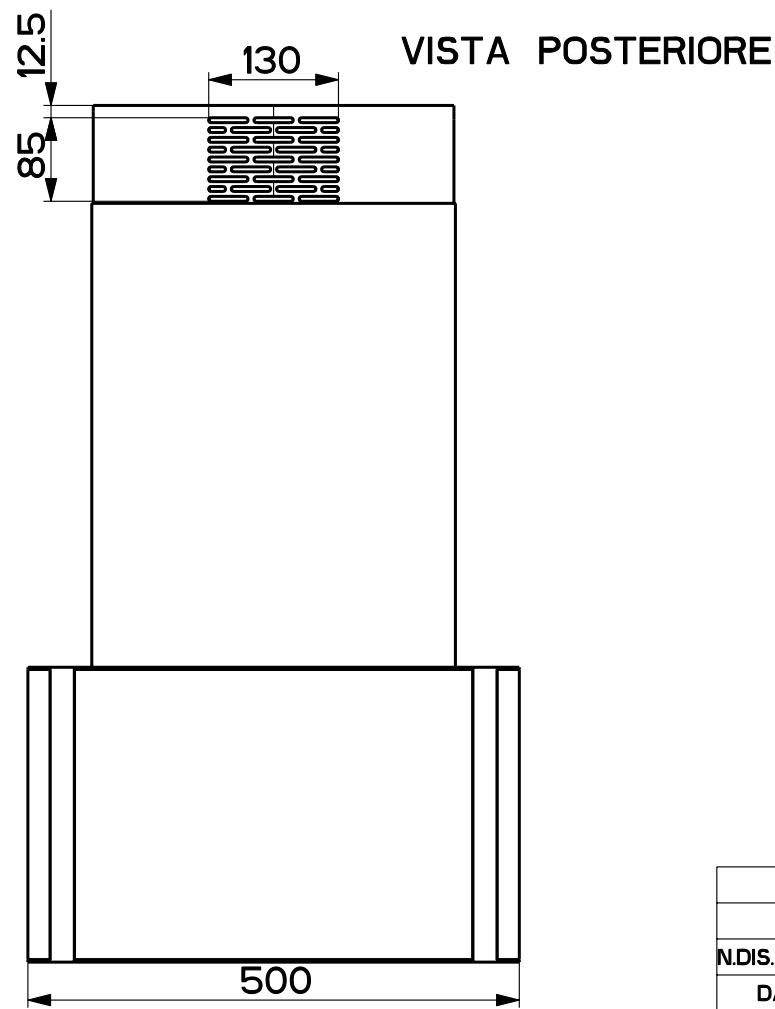

770 - 1215 ASPIRANTE
870 - 1215 FILTRANTE

MOD. MAYA
RIF. -
N.DIS. A82.775 R.1 V.3+
DATA 30-Mar-07

VISTA FRONTALE

MOD. MAYA
RIF. -
N.DIS. A82.775 R.1 V.3+
DATA 30-Mar-07